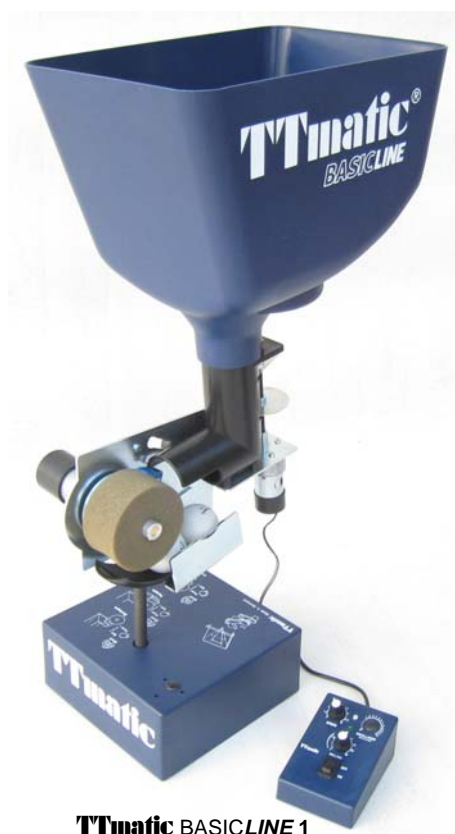

Neue Produktreihe

TTmatic BASICLINE

Made in Germany - 3 Jahre Garantie

Revolutionär in Qualität, Leistung und Preis

Robuste verzinkte Stahlkonstruktion

Fernsteuerung

PST Technik für die natürliche Flugbahn der Bälle:
Power, Balllänge und Spin lassen sich unabhängig voneinander einstellen.

Erhältlich sind drei Ausführungen
Ein Upgrade zum Grundgerät **BASICLINE 1**
ist jederzeit auch nachträglich möglich.

TTmatic BASICLINE 1

Oberschnitt, Unterschnitt Topspin
Die Bälle werden gerade in eine Richtung gespielt

TTmatic BASICLINE 2

Mit **TTmatic Fangnetz** Classic C
http://www.ttmatic.de/ttmatic_deutsch/spares-nets-dt.php
Die Bälle werden gerade in eine Richtung gespielt

TTmatic BASICLINE 3

Mit **Schwenkeinheit** und Fangnetz Classic C
Die Bälle werden gerade in eine Richtung gespielt oder durch
die eingebaute Schwenkeinheit auf dem Tisch seitlich verteilt.
Streuwinkel und Schwenkgeschwindigkeit sind verstellbar.